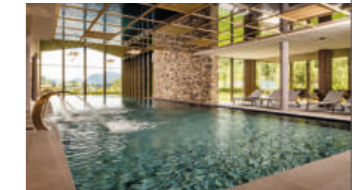

VS €	HS €
AI Light	100,00–230,00	135,00–265,00

RATSCHINGSERHOF

★★★★

Familie Psenner
Stange 4
I-39040 Ratschings
T +39 0472 756 714
F +39 0472 755 410
info@ratschingserhof.com
www.ratschingserhof.com

Unser kleines und herzlich geführtes Hotel steht für Natur, Kulinarik, Mensch sein und Architektur. Ankommen und sich wohl fühlen. Lassen Sie sich vom Service und der Herzlichkeit in unserem Hotel überraschen. Ihre Familie Psenner

60 27 5 32