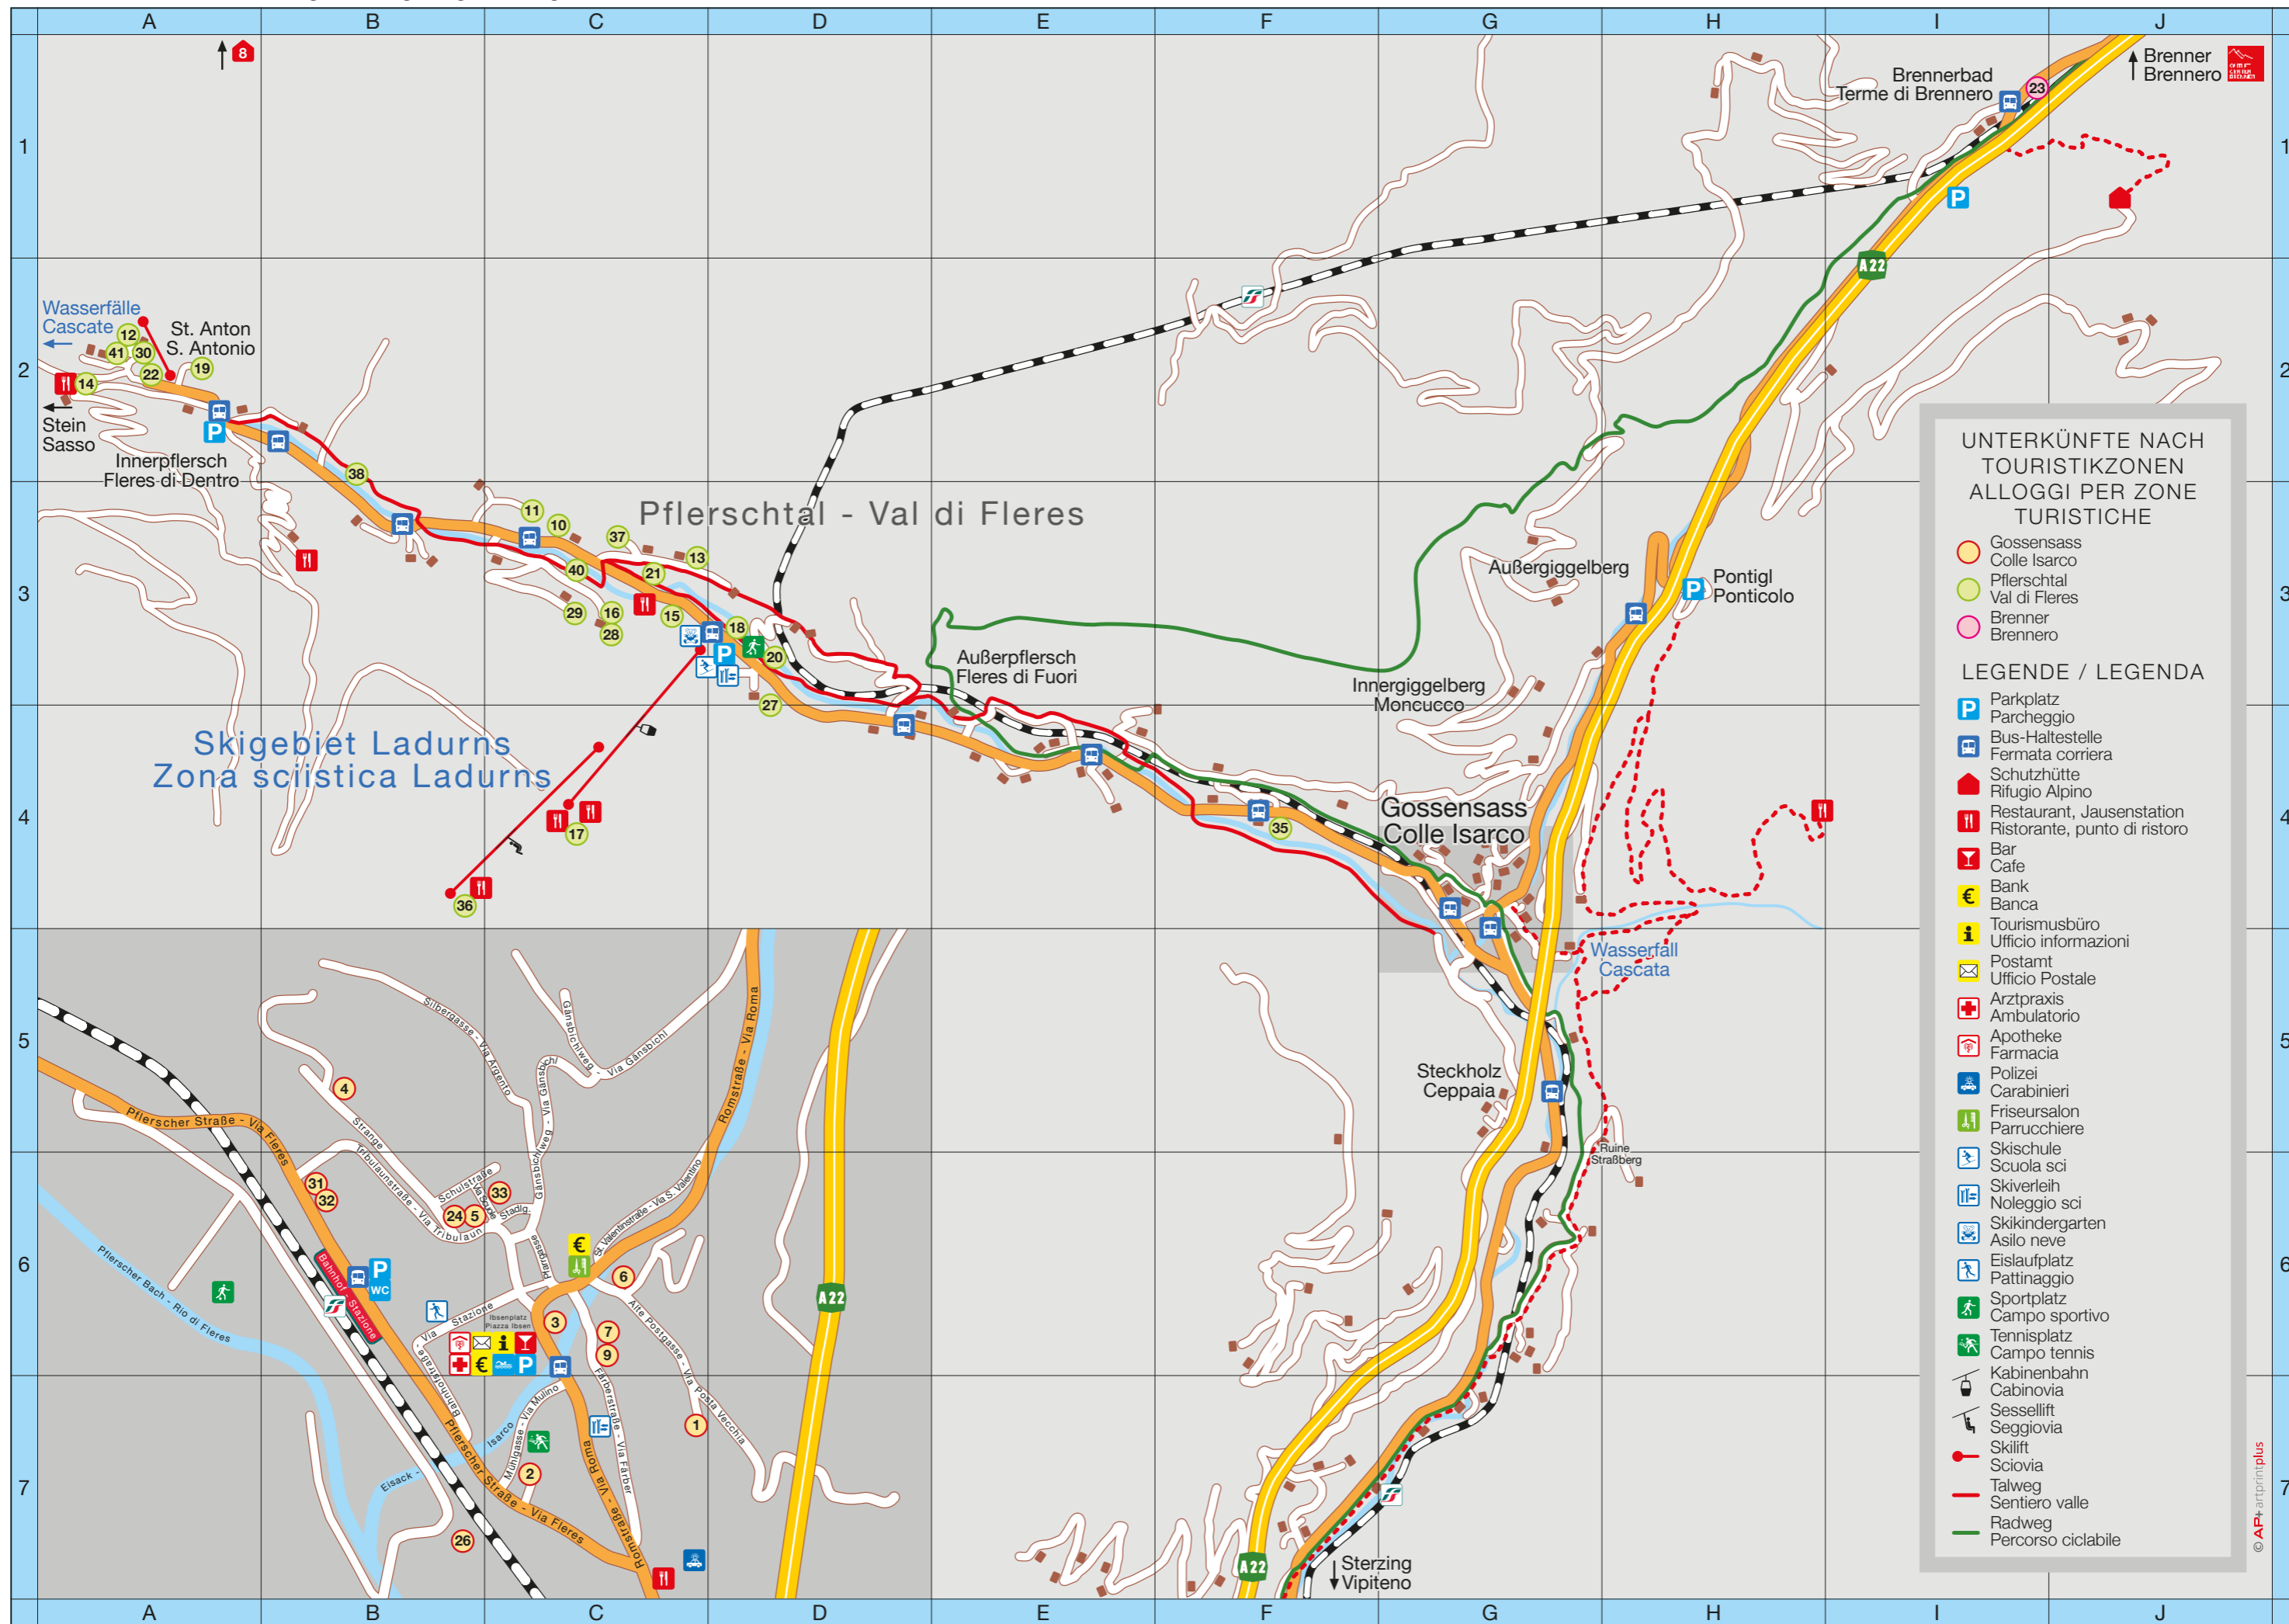

**UNTERKÜNFTE NACH TOURISTIKZONEN
ALLOGGI PER ZONE
TURISTICHE**

- Gossensass
- Colle Isarco
- Pflerschtal
Val di Fleres
- Brenner
Brennero

LEGENDE / LEGENDA

- P Parkplatz
Parceggio
- B Bus-Haltestelle
Fermata corriera
- H Schutzhütte
Rifugio Alpino
- R Restaurant, Jausenstation
Ristorante, punto di ristoro
- C Bar
Cafe
- € Bank
Banca
- I Tourismusbüro
Ufficio informazioni
- M Postamt
Ufficio Postale
- + Arztpraxis
Ambulatorio
- F Apotheke
Farmacia
- P Polizei
Carabinieri
- S Friseursalon
Parrucchiere
- S Skischule
Scuola sci
- N Skiverleih
Noleggio sci
- A Skikindergarten
Asilo neve
- P Eislaufplatz
Pattinaggio
- S Sportplatz
Campo sportivo
- T Tennisplatz
Campo tennis
- K Kabinenbahn
Cabinovia
- S Sessellift
Seggiovia
- S Skilift
- T Sciovia
- V Talweg
- R Radweg
- P Percorso ciclabile