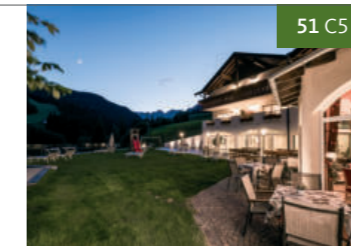

51 C5

**HOTEL ALMINA
„FAMILY & SPA“**
★★★★

Fam. Kruselburger
Mittertal 12, Jaufental
I-39040 Ratschings
T +39 0472 764 120
info@almina.it
www.almina.it

136 36 22
58