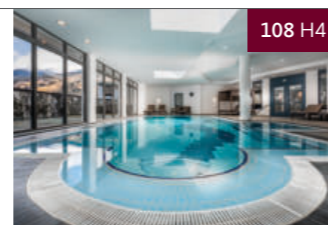

7 C2

	VS €	HS €
ÜF	132,00	151,00
HP	142,00	161,00

A.NETT HOTEL
★★★★

Fam. Stuefer
Jaufenstraße 24
I-39040 Ratschings
T +39 0472 628 026
info@anett-hotel.com
www.anett-hotel.com

55 25 4

108 H4

	VS €	HS €
ÜF	70,00	90,00
HP	118,00	138,00