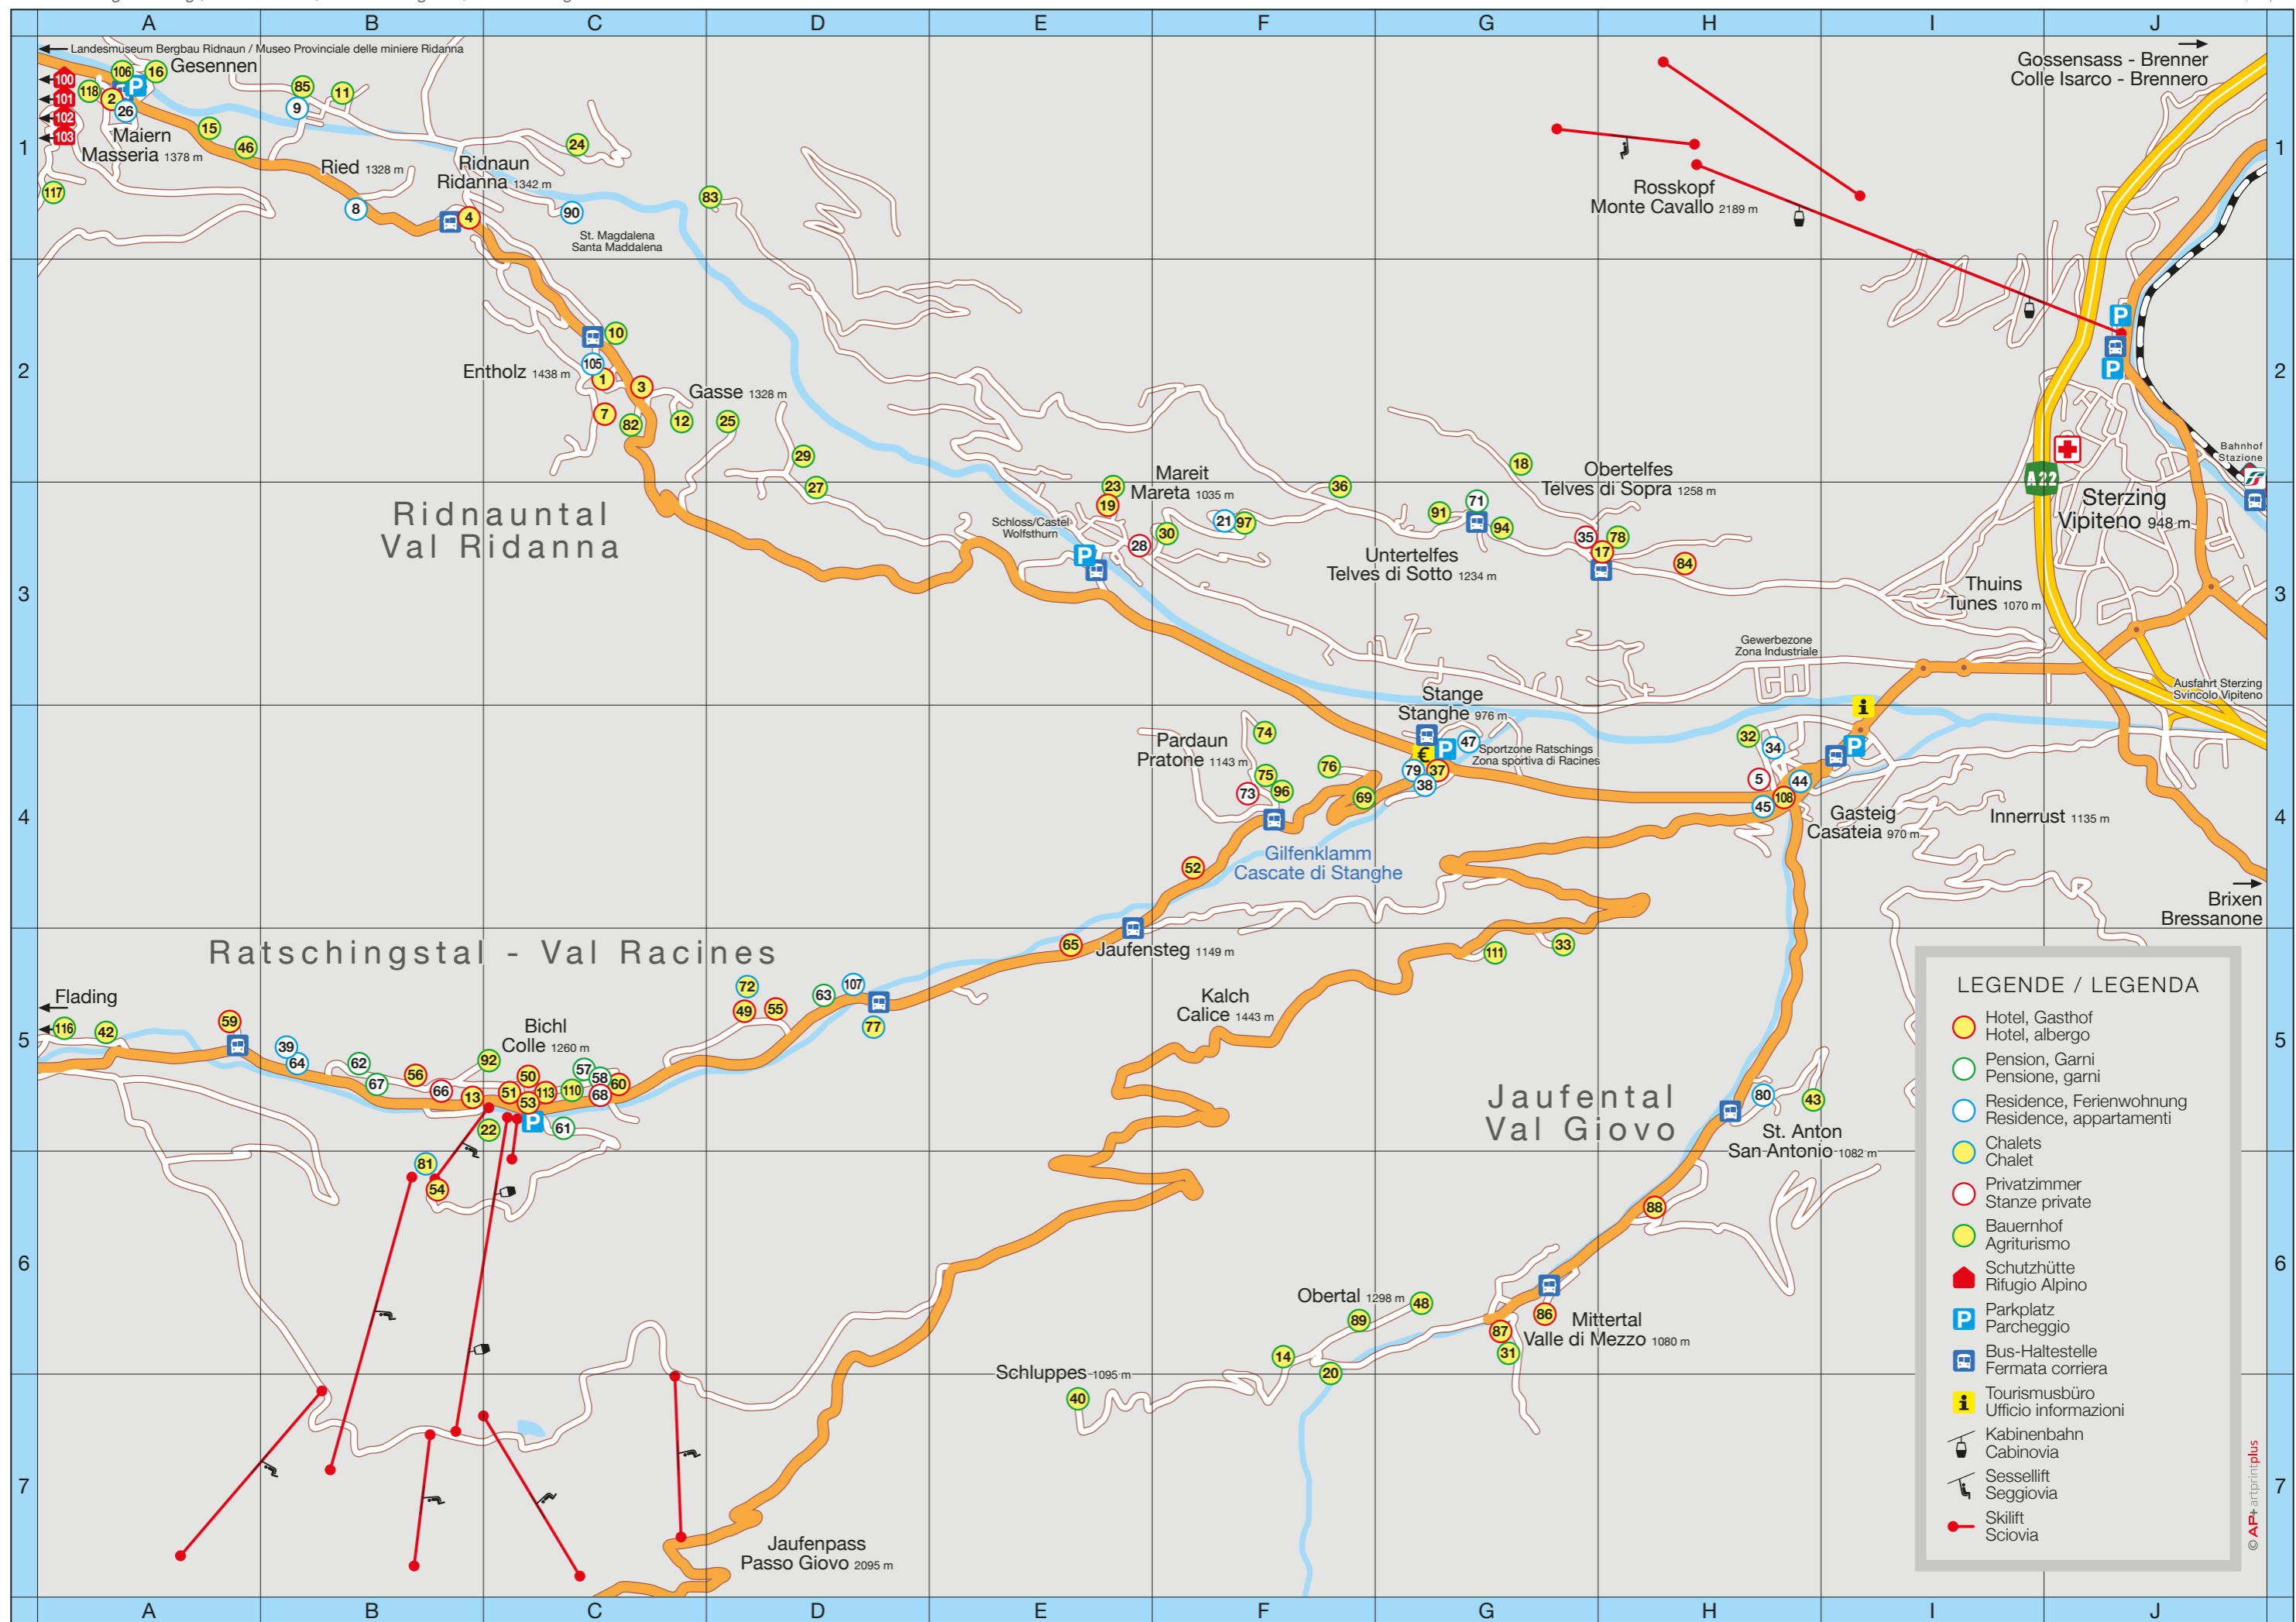

WEITERE BETRIEBE				
SPORTHOTEL KALCHERHOF & DEPENDANCE ★★ ★★ Ausserratschings, Kalch 4, I-39040 Ratschings, T +39 0472 756 615				
ALPENRESIDENCE KALCHERHOF ★★ ★★ Ausserratschings, Kalch 6, I-39040 Ratschings, T +39 0472 756 615				
ZIRMAIDERHOF ★ Innerratschings 2/B, I-39040 Ratschings, T +39 0472 659 160				
HOME IN THE ALPS ☼☼☼ Innerratschings 3 I, I-39040 Ratschings, M +39 339 887 38 71				
WEGMACHERHOF ☼☼☼ Ausserratschings, Jaufenpassstr. 12, I-39040 Ratschings, T +39 0472 756 604				