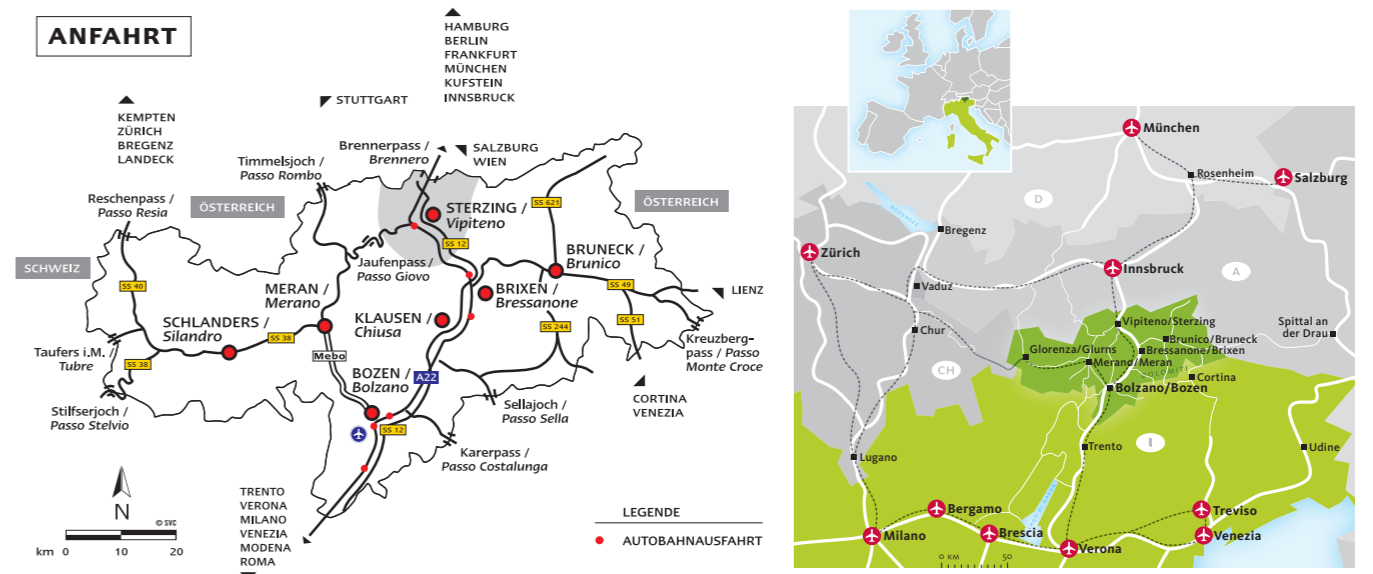

Bei den **Ferienwohnungen** verstehen sich die Preise pro Person und Tag in der Ferienwohnung (A/P) bzw. als Apartmentpreise für die angeführte Personenzahl (A 2-4 = Apartment für 2 bis 4 Personen zum Preis von ...). Die Bettenanzahl in der Ferienwohnung ist pro Wohneinheit angegeben.

Der angegebene Grundpreis enthält die Bereitstellung der Bettwäsche, die Nebenkosten für Strom, Gas und Wasser sowie alle Steuern.

Die **Preisspannen** ergeben sich aufgrund der unterschiedlichen Saisonzeiten, der Lage, Größe und der verschiedenen Ausstattungsmerkmale der Zimmer und Ferienwohnungen.

Die in der vorliegenden Preisliste enthaltenen Angaben und Preise werden von den Tourismusorganisationen zur Verfügung gestellt. Der rechtsgültige Preis kommt durch die mündliche oder schriftliche Vereinbarung mit dem Beherbergungsbetrieb zustande. Die Einstufung aller Betriebe wurde von der offiziellen Listung übernommen. Änderungen sind vorbehalten.

Die **Saisonzeiten** lassen sich grundsätzlich wie folgt definieren:
HS = Hochsaison: Weihnachten bis 06.01. / Fasching / Ostern / von Mitte Juli bis Ende August / gebietsbezogen die Wochenenden im Oktober
VS = Vorsaison: die restliche Zeit

Die Zeiten können als Richtlinien angesehen werden. Abweichungen und Ergänzungen behalten sich die einzelnen Ortschaften vor.