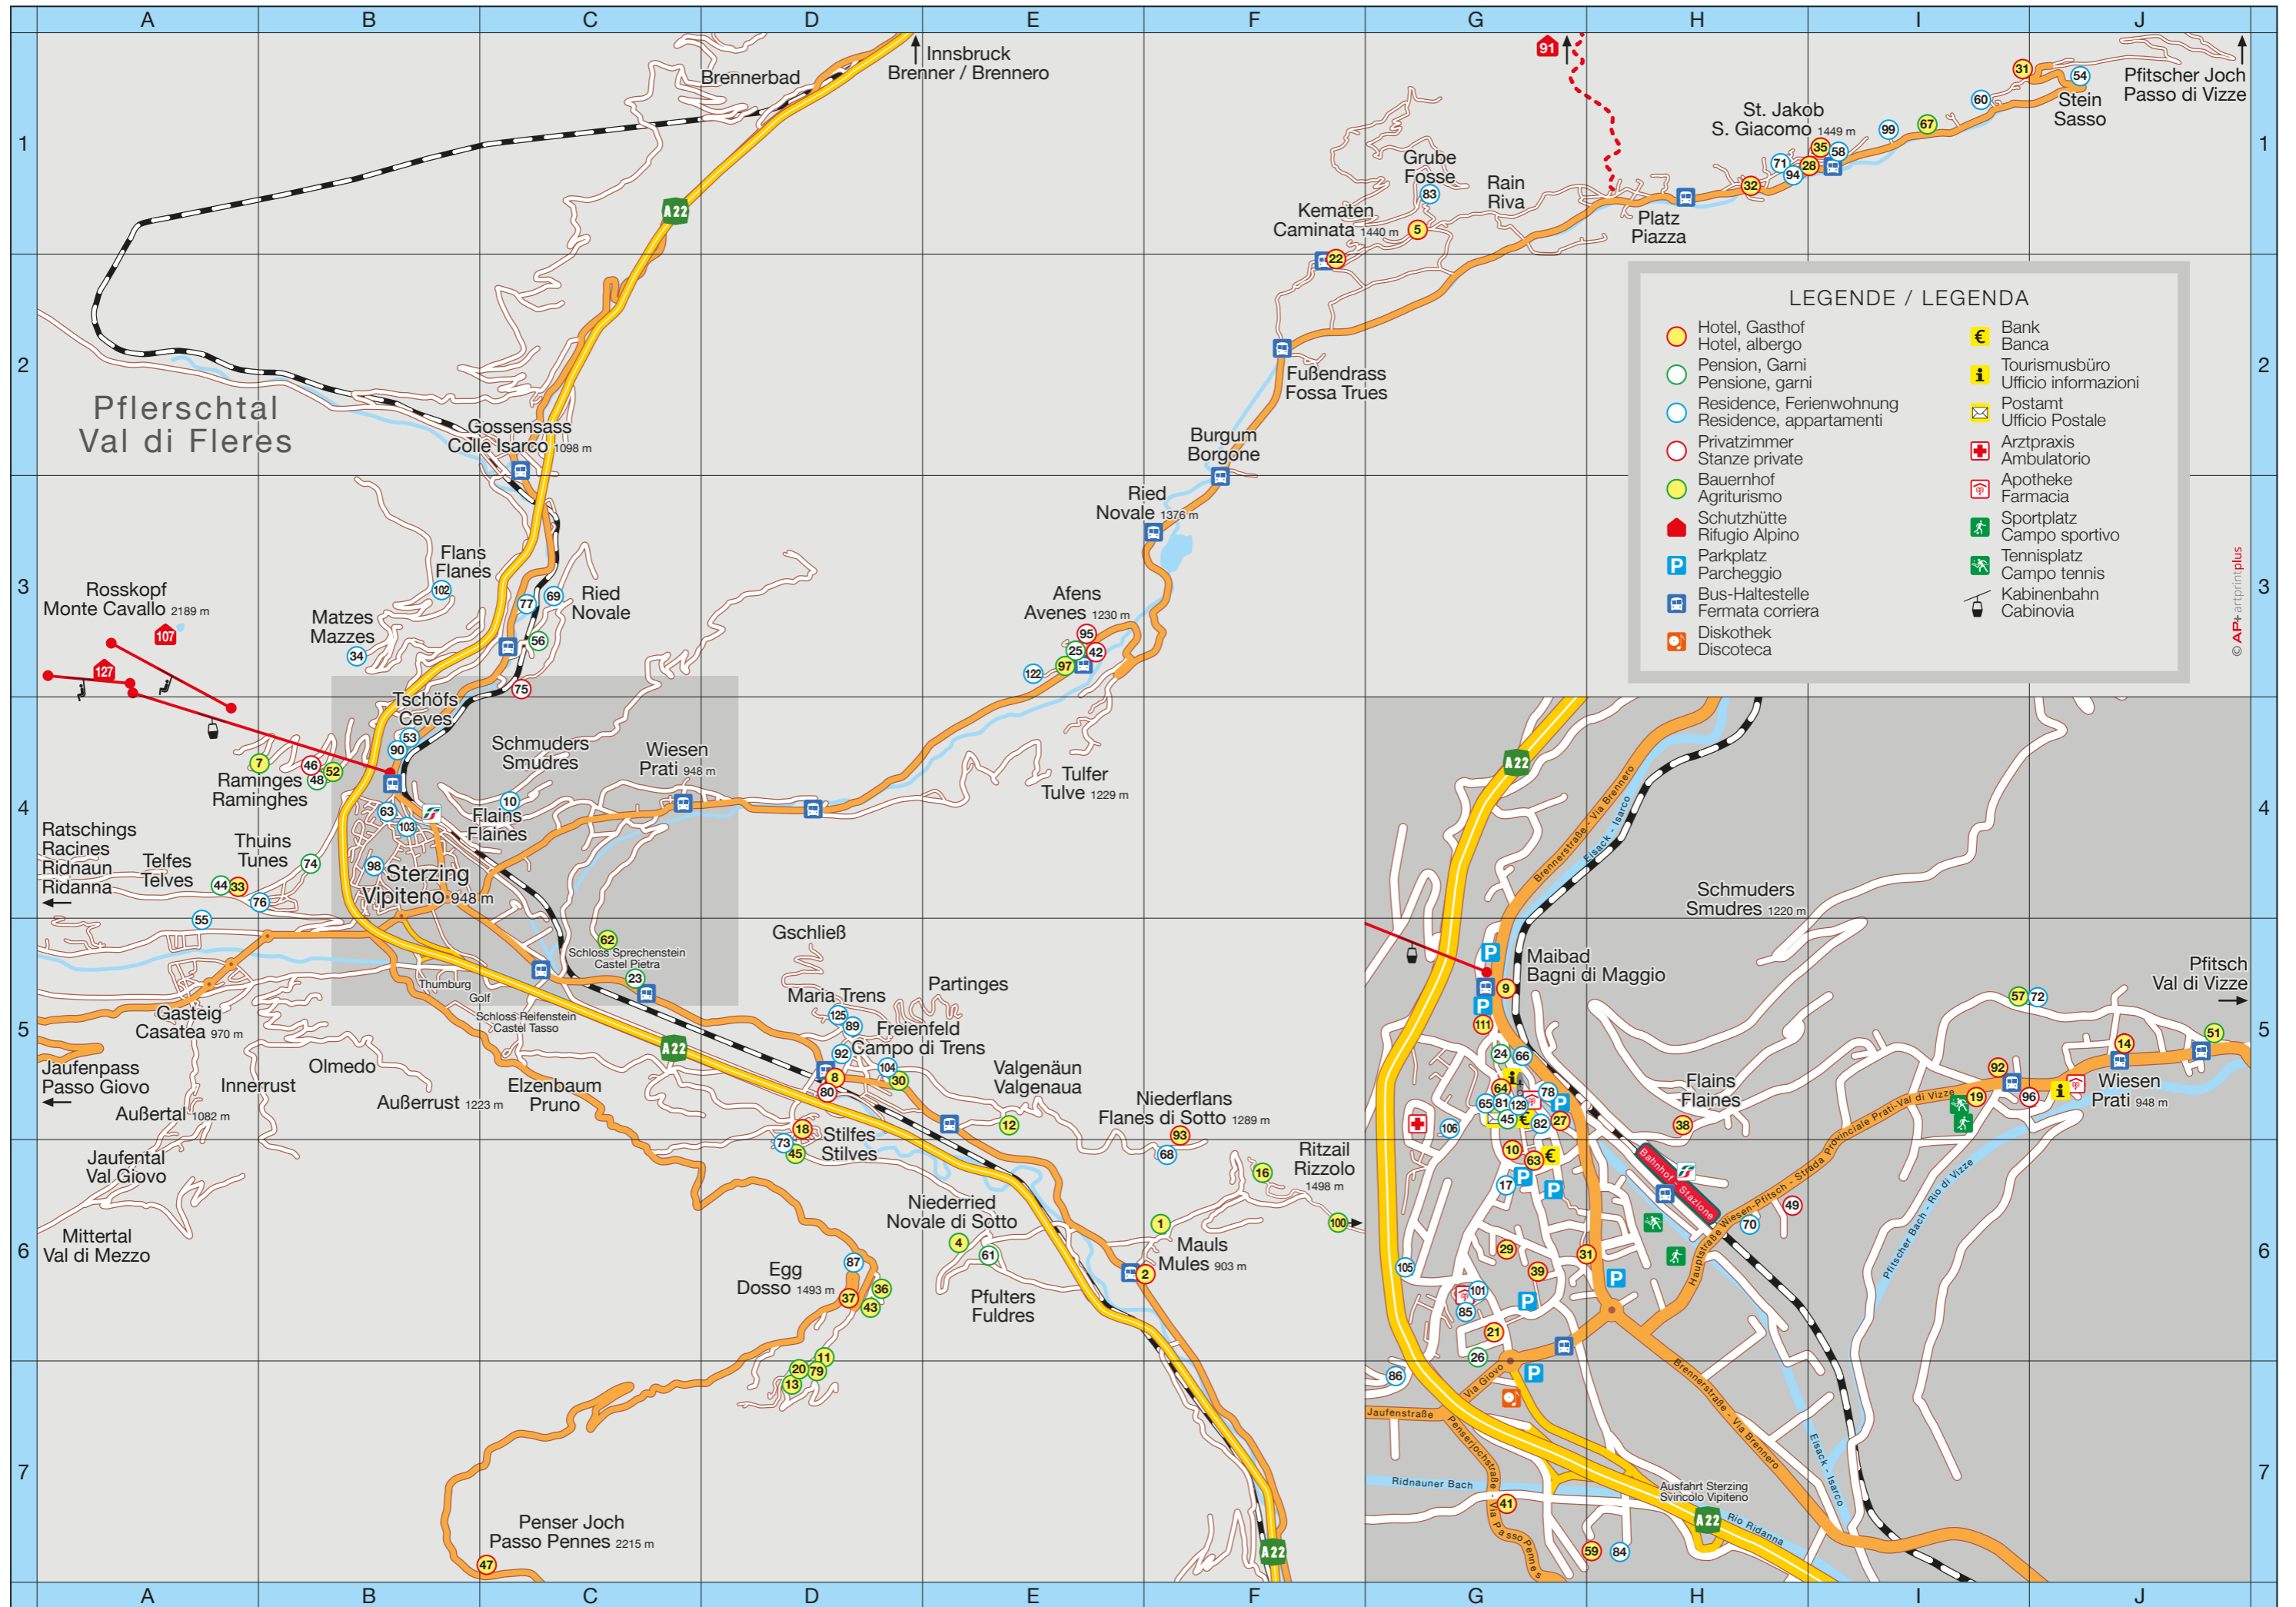

LEGENDE / LEGENDA

Hotel, Gasthof Hotel, albergo	Bank Banca
Pension, Garni Pensione, garni	Tourismbüro Ufficio informazioni
Residence, Ferienwohnung Residence, appartamenti	Postamt Ufficio Postale
Privatzimmer Stanze private	Arztpraxis Ambulatorio
Bauernhof Agriturismo	Apotheke Farmacia
Schutzhütte Rifugio Alpino	Sportplatz Campo sportivo
Parkplatz Parcheggio	Tennisplatz Campo tennis
Bus-Haltestelle Fermata corriera	Kabinenbahn Cabinovia
Diskothek Discoteca	

© AFP+ artprintplus