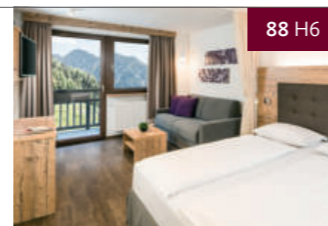

88 H6

	VS €	HS €
¼	ab 80,00	ab 110,00

PANORAMA RESORT TALJÖRGELE ★★★★★ T +39 0472 656 225
Haller Alois
Obere Gasse 14, Ridnaun, I-39040 Ratschings
info@taljoergele.it
www.taljoergele.it

80 40 40

7 C2

	VS €	HS €
ÜF	132,00	151,00
HP	142,00	161,00

A.NETT HOTEL
★★★★

Fam. Stuefer
Jaufenstraße 24
I-39040 Ratschings
T +39 0472 628 026
info@anett-hotel.com
www.anett-hotel.com

55 25 4