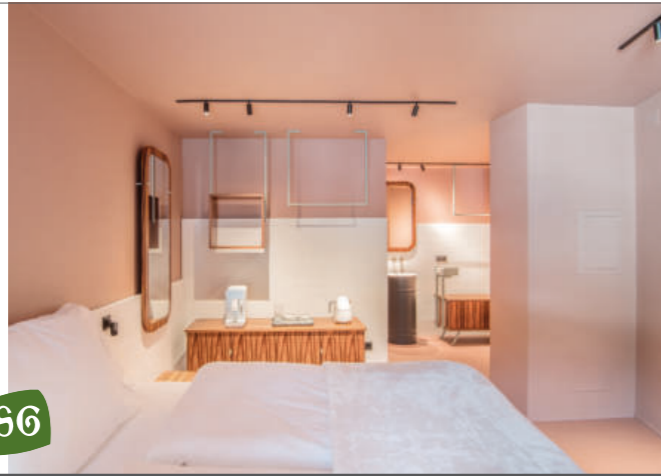

NEPOMUK

Ralsergasse 1
I-39049 Sterzing
M +39 333 929 21 03
info@nepomuk.it
www.nepomuk.it

82 G5

12 4 2

	VS €	HS €
ÜF	150,00-165,00	170,00-180,00
A 2-4	165,00-245,00	165,00-245,00
A 4-6	300,00-380,00	300,00-380,00

BETTSTADT APARTMENTS

Claudia Rainer
Streunturgasse 2
I-39049 Sterzing
M +39 379 122 79 63
info@bettstadt.it
www.bettstadt.it