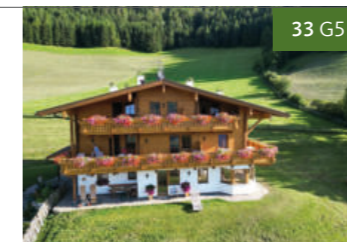

33 G5

🛏️ 2–6 🏠 5

	VS €	HS €
A 2–4	85,00	125,00
A 4–6	135,00	165,00

JOGGELEHOF

Wurzer Johann
Untere Gasse 15, Ridnaun
I-39040 Ratschings
T +39 0472 656 215
M +39 335 702 29 22
info@joggelehof.info
www.joggelehof.info