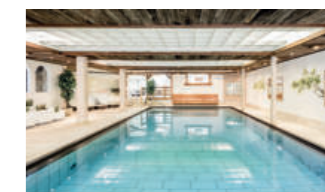

VS €	HS €
ÜF	105,00	130,00
HP	120,00	145,00